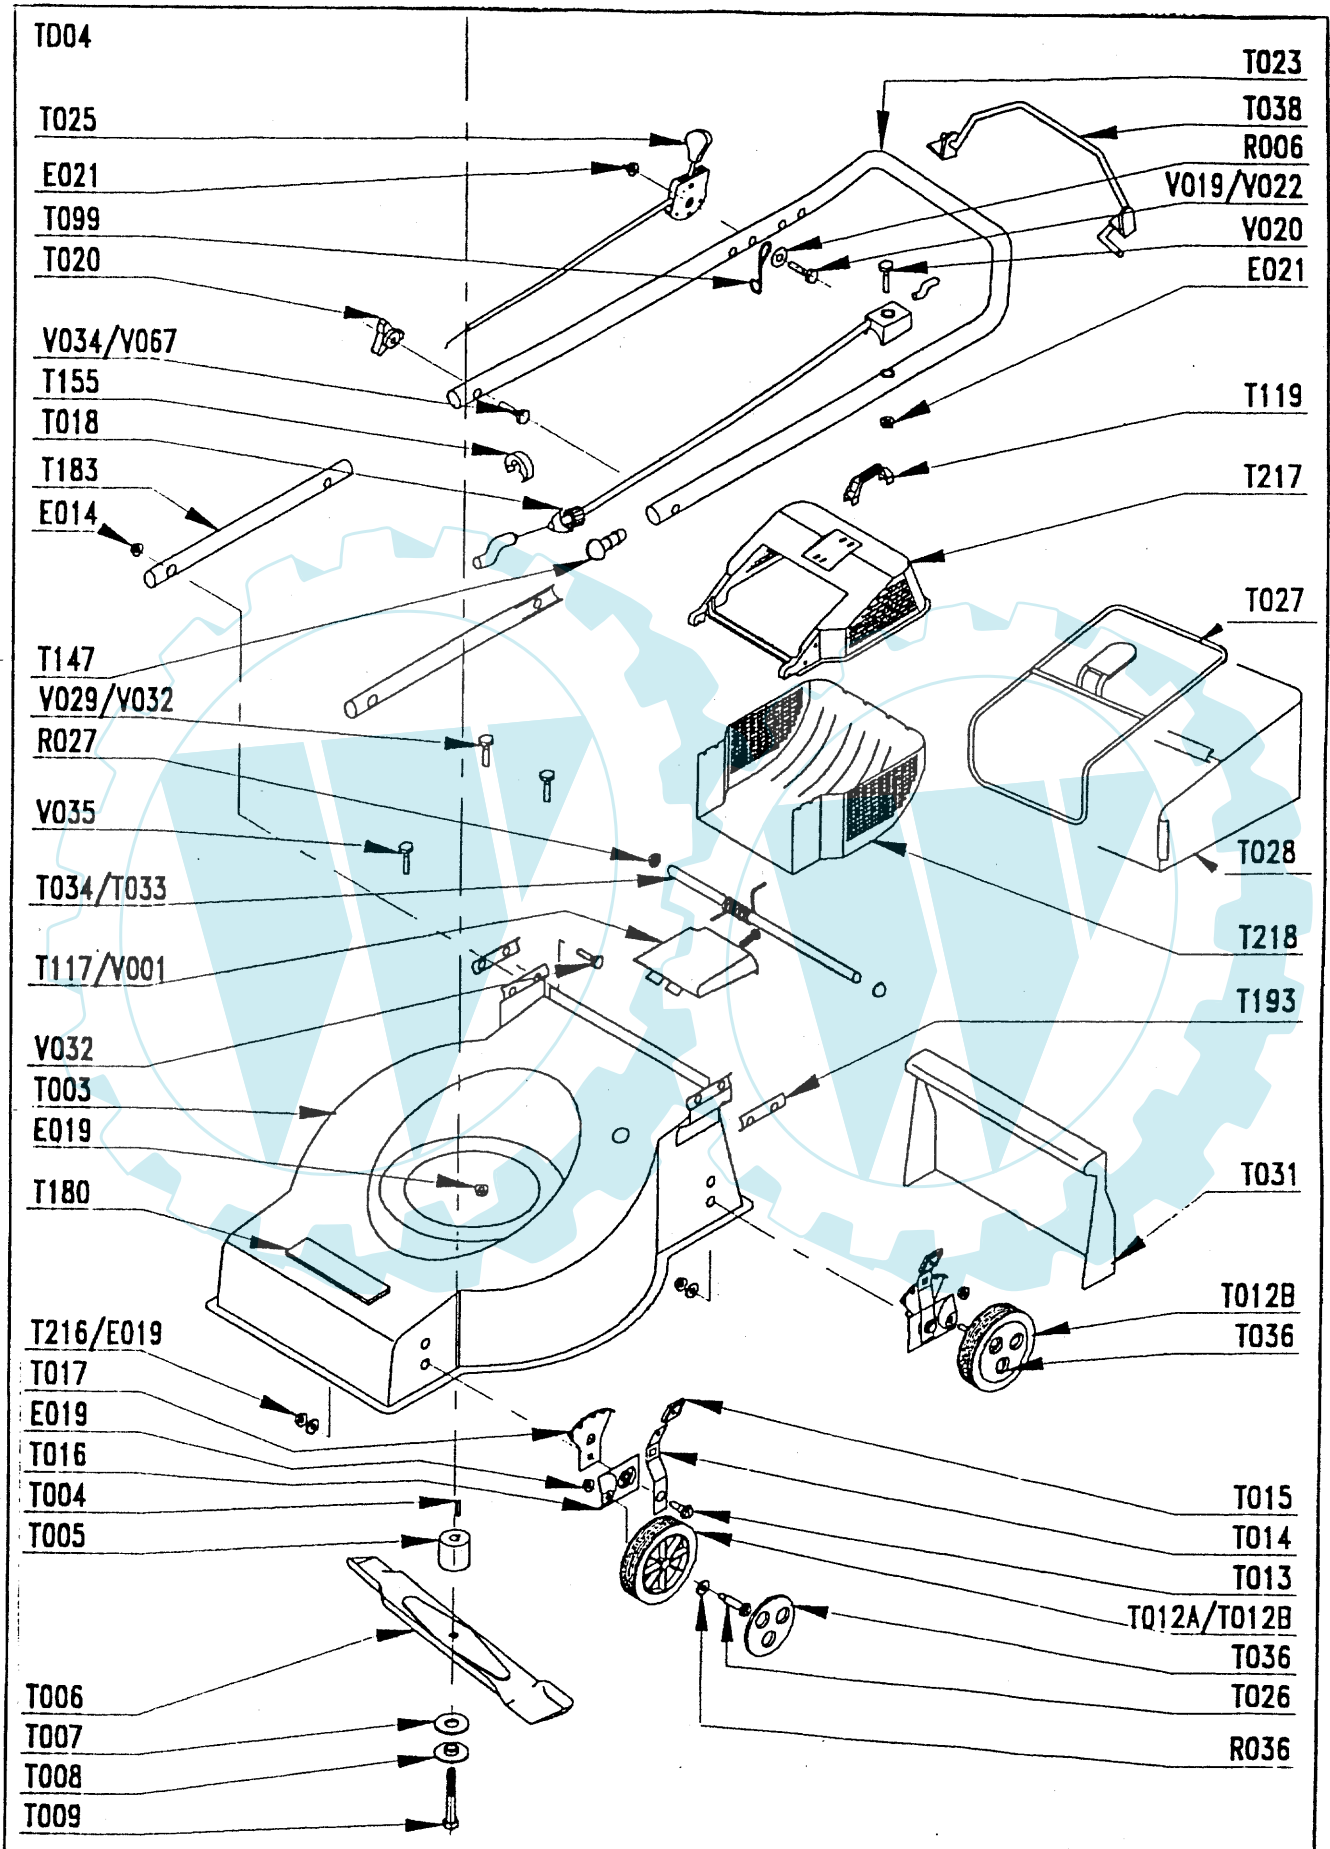

NOTICE TECHNIQUE

PARTS MANUAL

TECHNISCHE TESCHREIBUNG

TECHNISCHE GEGEVENS

TONDEUSE / LAWNMOWER / RASENMAHER / GAZONMAAIER

MARQUE / MARKE / MARKE / MERK : FLORASELF

MODELE / TYPE / TYP : HB44PP

REF.ARTICLE / PART NUMBER / TYP Nr : 00022603

MOTEUR / ENGINE / MOTOR : BRIGGS & STRATTON

MODELE / TYPE / TYP : Power Pack 24V

Largeur de coupe / Cutting width /

Schnittbreite / Maaibreedte : 42 CM

MODELE DE FABRICATION / YEAR OF FABRICATION /

BAUJAHR / PRODUCTTIEJAAR: 1999

Dans un souci constant d'amélioration, votre tondeuse peut présenter des différences par rapport à la présente notice.

Ed: 03/99 96422603

REPERES CODE

E014	90100044
E019	90805504
R008	90107007
R027	90892058
R036	91322037
R040	90107013
T000	00100271
T003	90803143/V
T005	90800120
T006	90800118
T012A	90892359
T012B	90892404
T013	100403/8
T014	M6116
T015	M5710
T016	M6121
T017	M6114
T020	90892066
T023	90892577/N
T026	M5757
T027	90803041
T028	90803064
T031	101103/7
T033	97047823
T034	90892616
T036	90892407
T123	90800121
T147	90800013
T155	90100692
T183	90892545/N
T193	M4823
V029	90105007
V032	92005020
V067	90800004
V071	90105066
V114	90105122